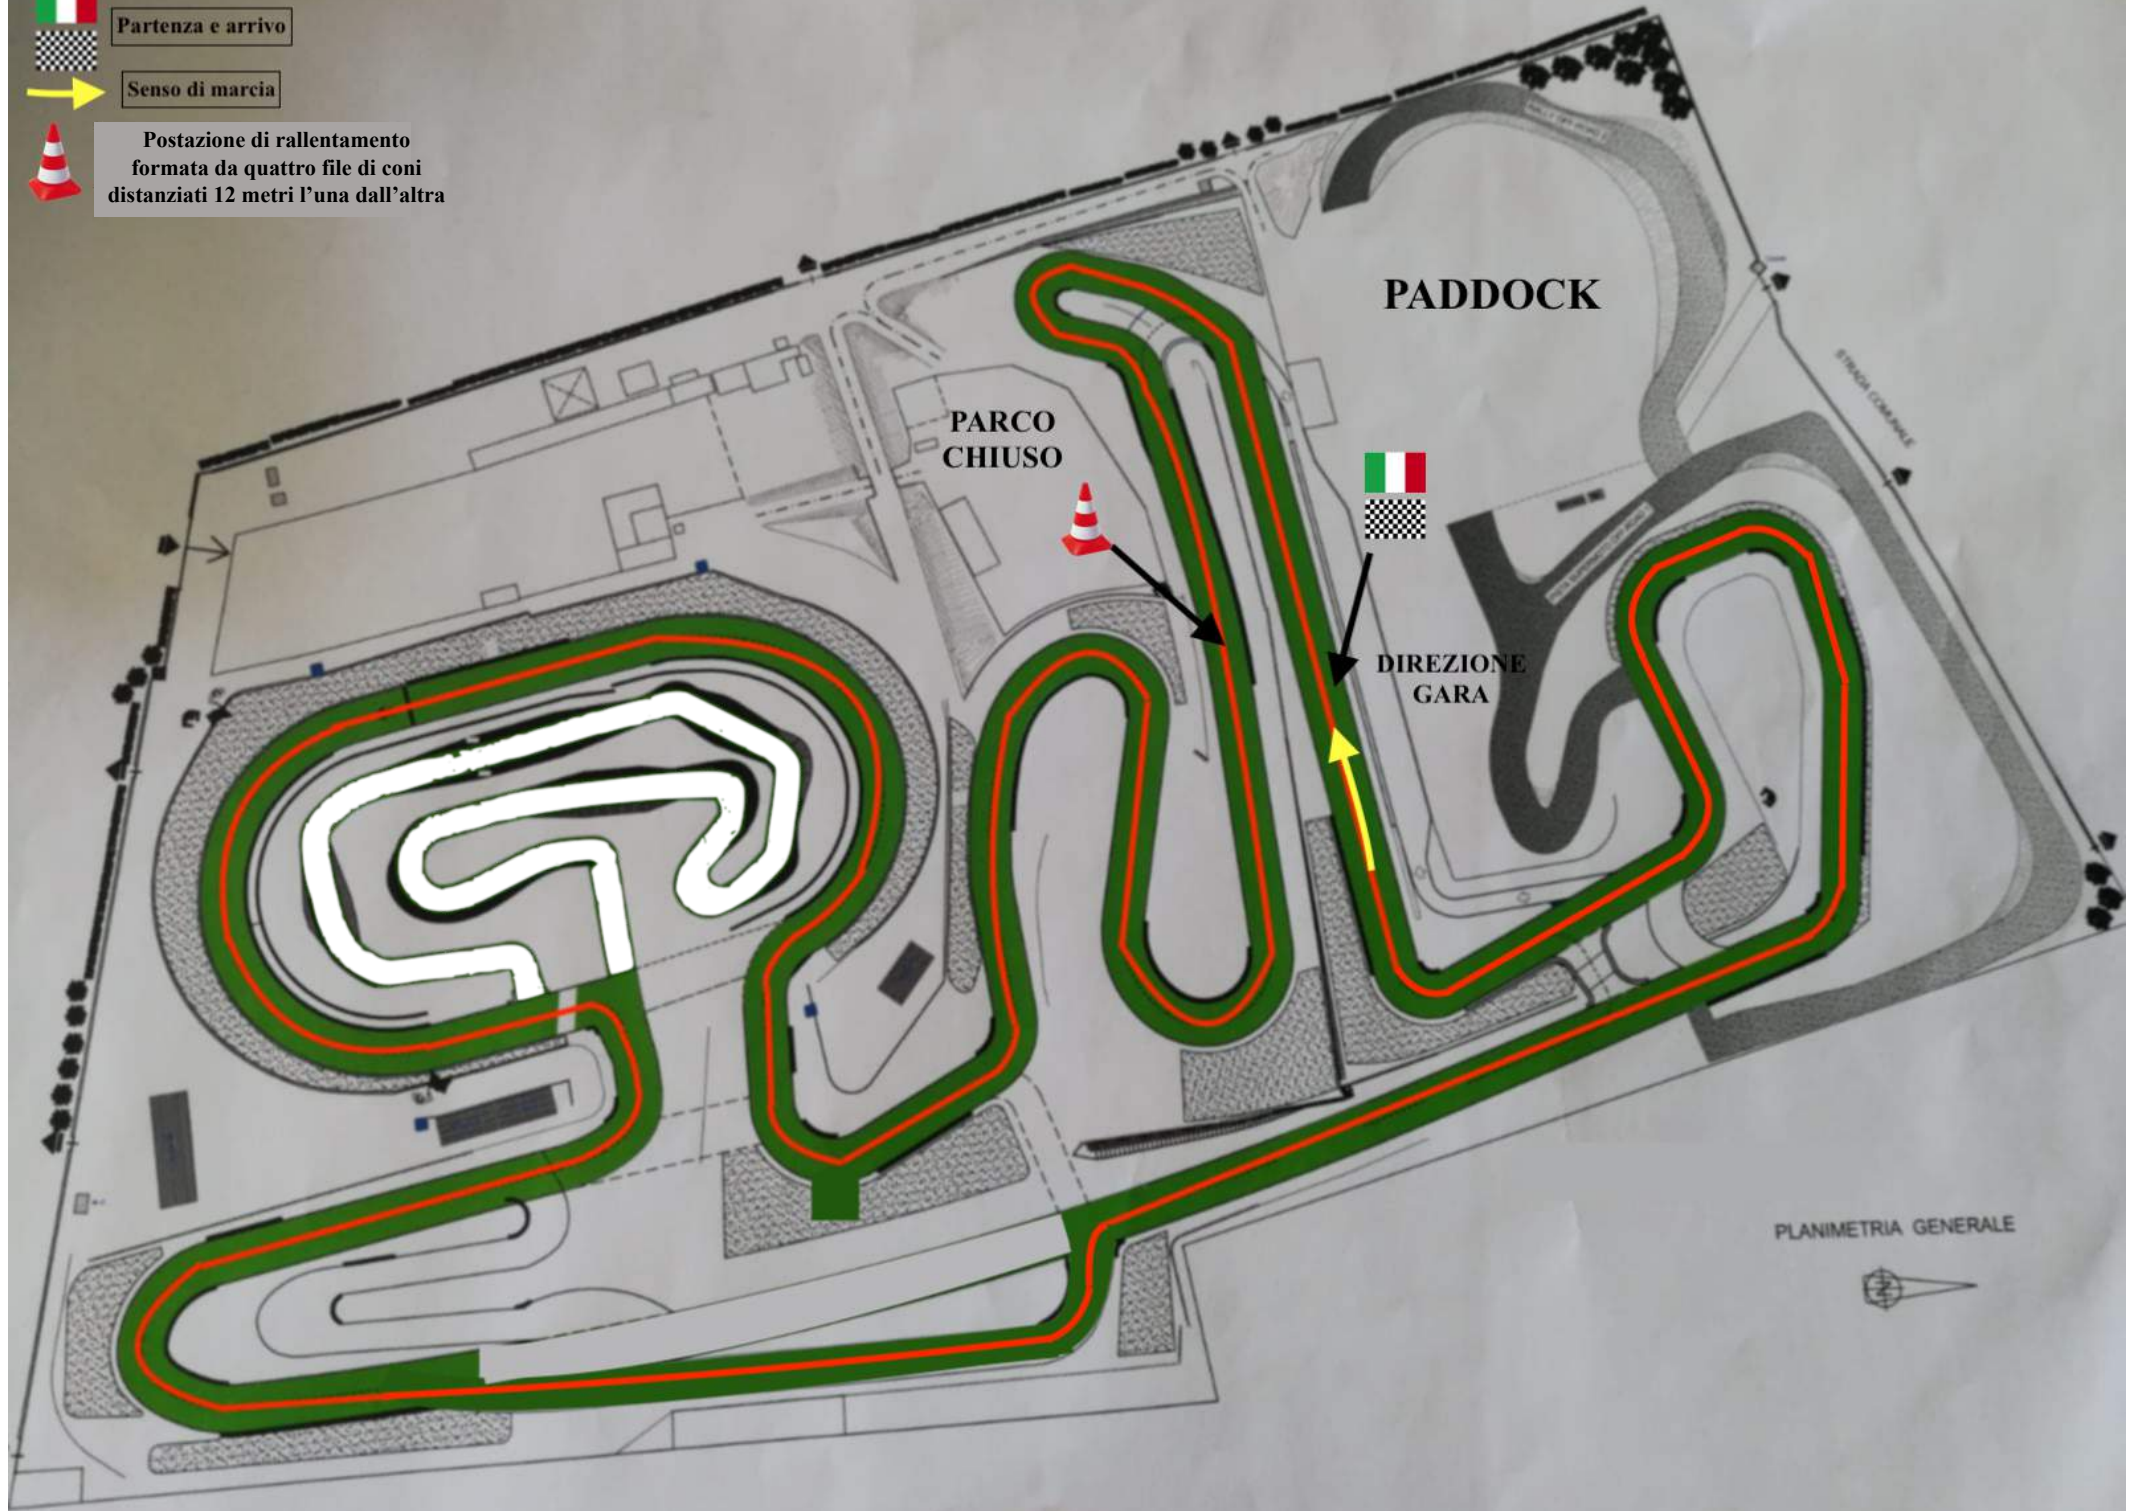

Partenza e arrivo

Senso di marcia

Postazione di rallentamento formata da quattro file di coni distanziati 12 metri l'una dall'altra

PADDOCK

PARCO CHIUSO

DIREZIONE GARA

PLANIMETRIA GENERALE