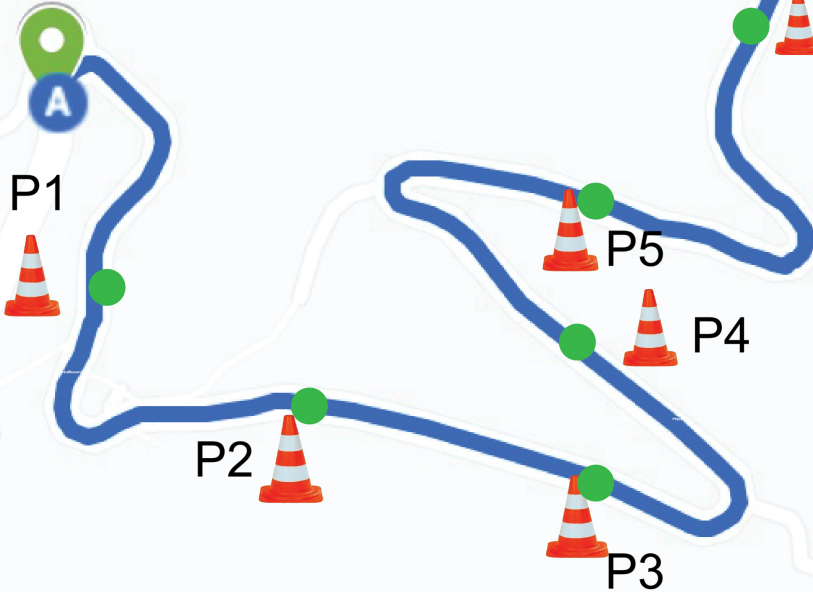

# 1st Stage Piccarello S. Olcese

PARTENZA

ARRIVO

N° POST	METRI PROGR.	NUMERO BARRIERE	ENTRATA POSTAZIONE
ARRIVO	2998		
13	2900	4	DESTRA
12	2700	4	DESTRA
11	2500	5	DESTRA
10	2300	5	SINISTRA
9	2100	4	SINISTRA
8	1800	4	SINISTRA
7	1600	4	SINISTRA
6	1300	4	SINISTRA
5	1000	4	SINISTRA
4	800	4	SINISTRA
3	500	4	SINISTRA
2	400	4	DESTRA
1	200	4	SINISTRA
PARTENZA	0	0	